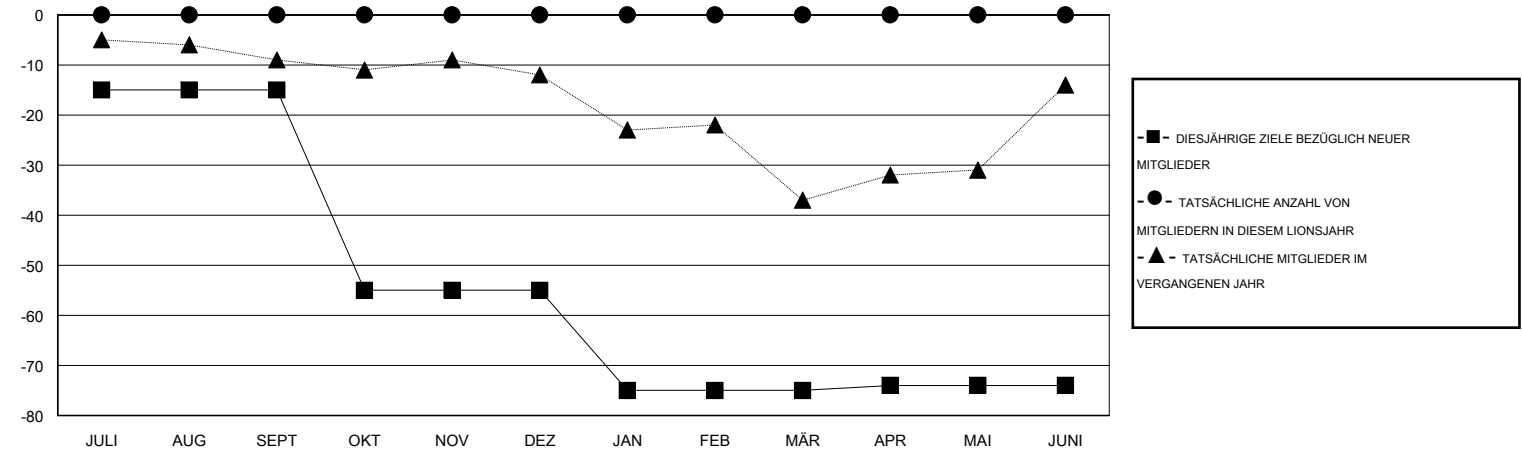

MONTHLY MEMBERSHIP PROGRESS REPORT

District 111 N

Results as of: 6/30/2016

GMT: Carl Robert Rettby

STANDORT GERMANY

GMT KONST. GEB.: 4

Clubs					Pro Mitglied				
ERGEBNISSE FÜR 2016-2017					ERGEBNISSE FÜR 2016-2017				
QUARTAL	ZIEL NEUE CLUBS	NEUE CLUBS	AUFGELOSTE CLUBS	NETTO-GEWINN/-VERLUST	QUARTAL	ZIEL NEUE MITGLIEDER	HINZUGEFÜGTE GRÜNDUNGS- UND NEUE MITGLIEDER	AUSGESCHIEDENE MITGLIEDER	NETTO-GEWINN/-VERLUST
JULI/AUG/SEPT	0	0	0	0	JULI/AUG/SEPT	-15	0	0	0
OKT/NOV/DEZ	0	0	0	0	OKT/NOV/DEZ	-40	0	0	0
JAN/FEB/MÄR	0	0	0	0	JAN/FEB/MÄR	-20	0	0	0
APR/MAI/JUNI	1	0	0	0	APR/MAI/JUNI	1	0	0	0

ZIELE UND TATSÄCHLICHE NEUE CLUBS KUMULATIV

ZIELE UND TATSÄCHLICHE MITGLIEDER KUMULATIV

ABGEMELDETE CLUBS: 0	0 VON 0 CLUBS HABEN 1 ODER MEHR NEUE MITGLIEDER AUFGENOMMEN	<u>GESCHLECHTERVERTEILUNG</u>	
		MANN	0 (100.00%)
		FRAU	0 (100.00%)
<u>AUSGETRETENE MITGLIEDER</u>		<u>FAMILIENMITGLIEDER</u>	
VERSTORBEN	0	FAMILIENMITGLIEDER	0
CLUB AUFGELOST	0	HAUSHALTSVORSTAND	0
ANDERE	0	NICHT-FAMILIENVORSTAND	0
GESAMT	0		