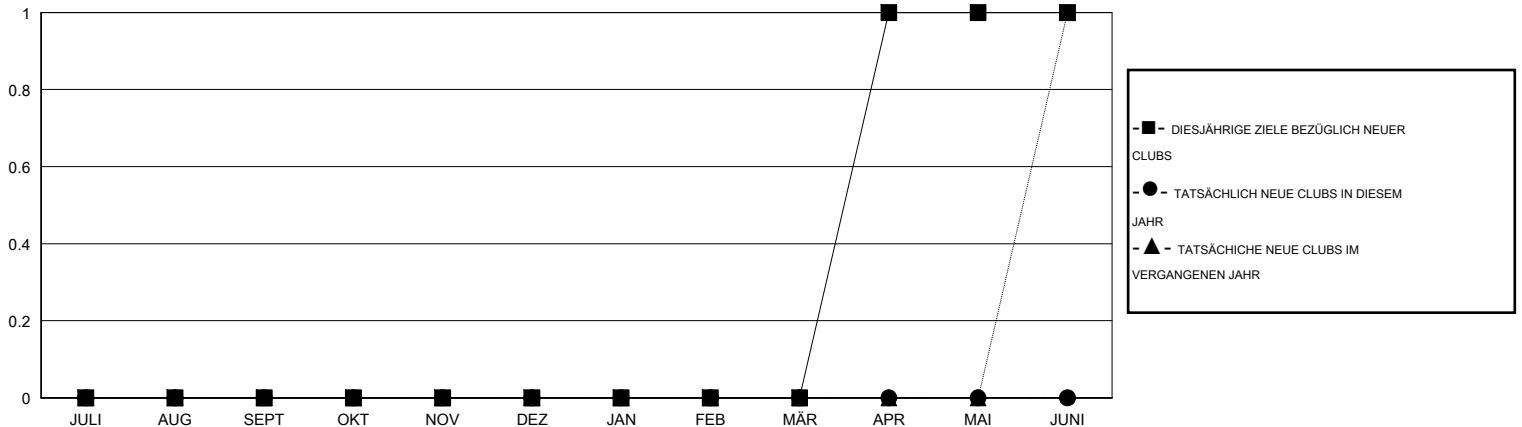

MONTHLY MEMBERSHIP PROGRESS REPORT

District 111 N

Results as of: 6/30/2016

GMT: Carl Robert Rettby

STANDORT GERMANY

GMT KONST. GEB.: 4

Clubs					Pro Mitglied				
ERGEBNISSE FÜR 2016-2017					ERGEBNISSE FÜR 2016-2017				
QUARTAL	ZIEL NEUE CLUBS	NEUE CLUBS	AUFGELOSTE CLUBS	NETTO-GEWINN/-VERLUST	QUARTAL	ZIEL NEUE MITGLIEDER	HINZUGEFÜGTE GRÜNDUNGS- UND NEUE MITGLIEDER	AUSGESCHIEDENE MITGLIEDER	NETTO-GEWINN/-VERLUST
JULI/AUG/SEPT	0	0	0	0	JULI/AUG/SEPT	-15	0	0	0
OKT/NOV/DEZ	0	0	0	0	OKT/NOV/DEZ	-40	0	0	0
JAN/FEB/MÄR	0	0	0	0	JAN/FEB/MÄR	-20	0	0	0
APR/MAI/JUNI	1	0	0	0	APR/MAI/JUNI	1	0	0	0

ZIELE UND TATSÄCHLICHE NEUE CLUBS KUMULATIV

ZIELE UND TATSÄCHLICHE MITGLIEDER KUMULATIV

ABGEMELDETE CLUBS: 0	0 VON 0 CLUBS HABEN 1 ODER MEHR NEUE MITGLIEDER AUFGENOMMEN	<u>GESCHLECHTERVERTEILUNG</u>	
		MANN	0 (100.00%)
		FRAU	0 (100.00%)
<u>AUSGETRETENE MITGLIEDER</u>		<u>FAMILIENMITGLIEDER</u>	
VERSTORBEN	0	FAMILIENMITGLIEDER	0
CLUB AUFGELOST	0	HAUSHALTSVORSTAND	0
ANDERE	0	NICHT-FAMILIENVORSTAND	0
GESAMT	0		